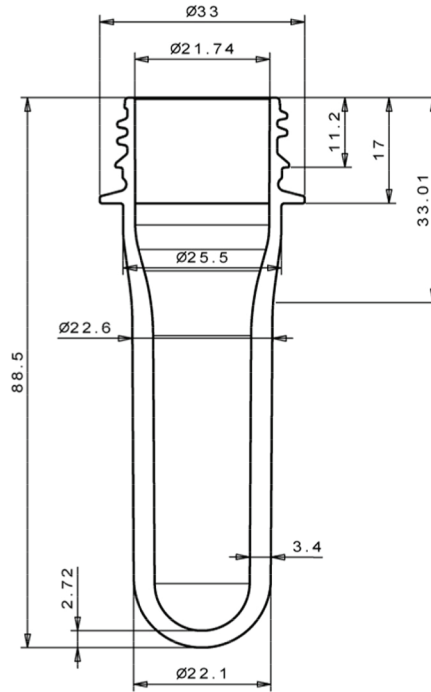

106377

28mm PCO (1881) 21.7gr, PET Preform, Teal 0.02
K.G. International - sales@kgint.com - +1 305 499-9816

A-A View / Görünüm

SCALE	1/1 (mm)
MATERIAL	PET
WEIGHT	21,70 ± 0,30 gr
QUALITY	ISO EN 9001