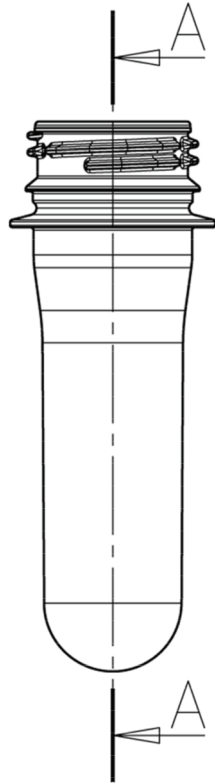

106377

28mm PCO (1881) 21.7gr, PET Preform, Teal 0.02
K.G. International - sales@kgint.com - +1 305 499-9816

A-A View / Görünüm

SCALE	1/1 (mm)
MATERIAL	PET
WEIGHT	21,70 ± 0,30 gr
QUALITY	ISO EN 9001